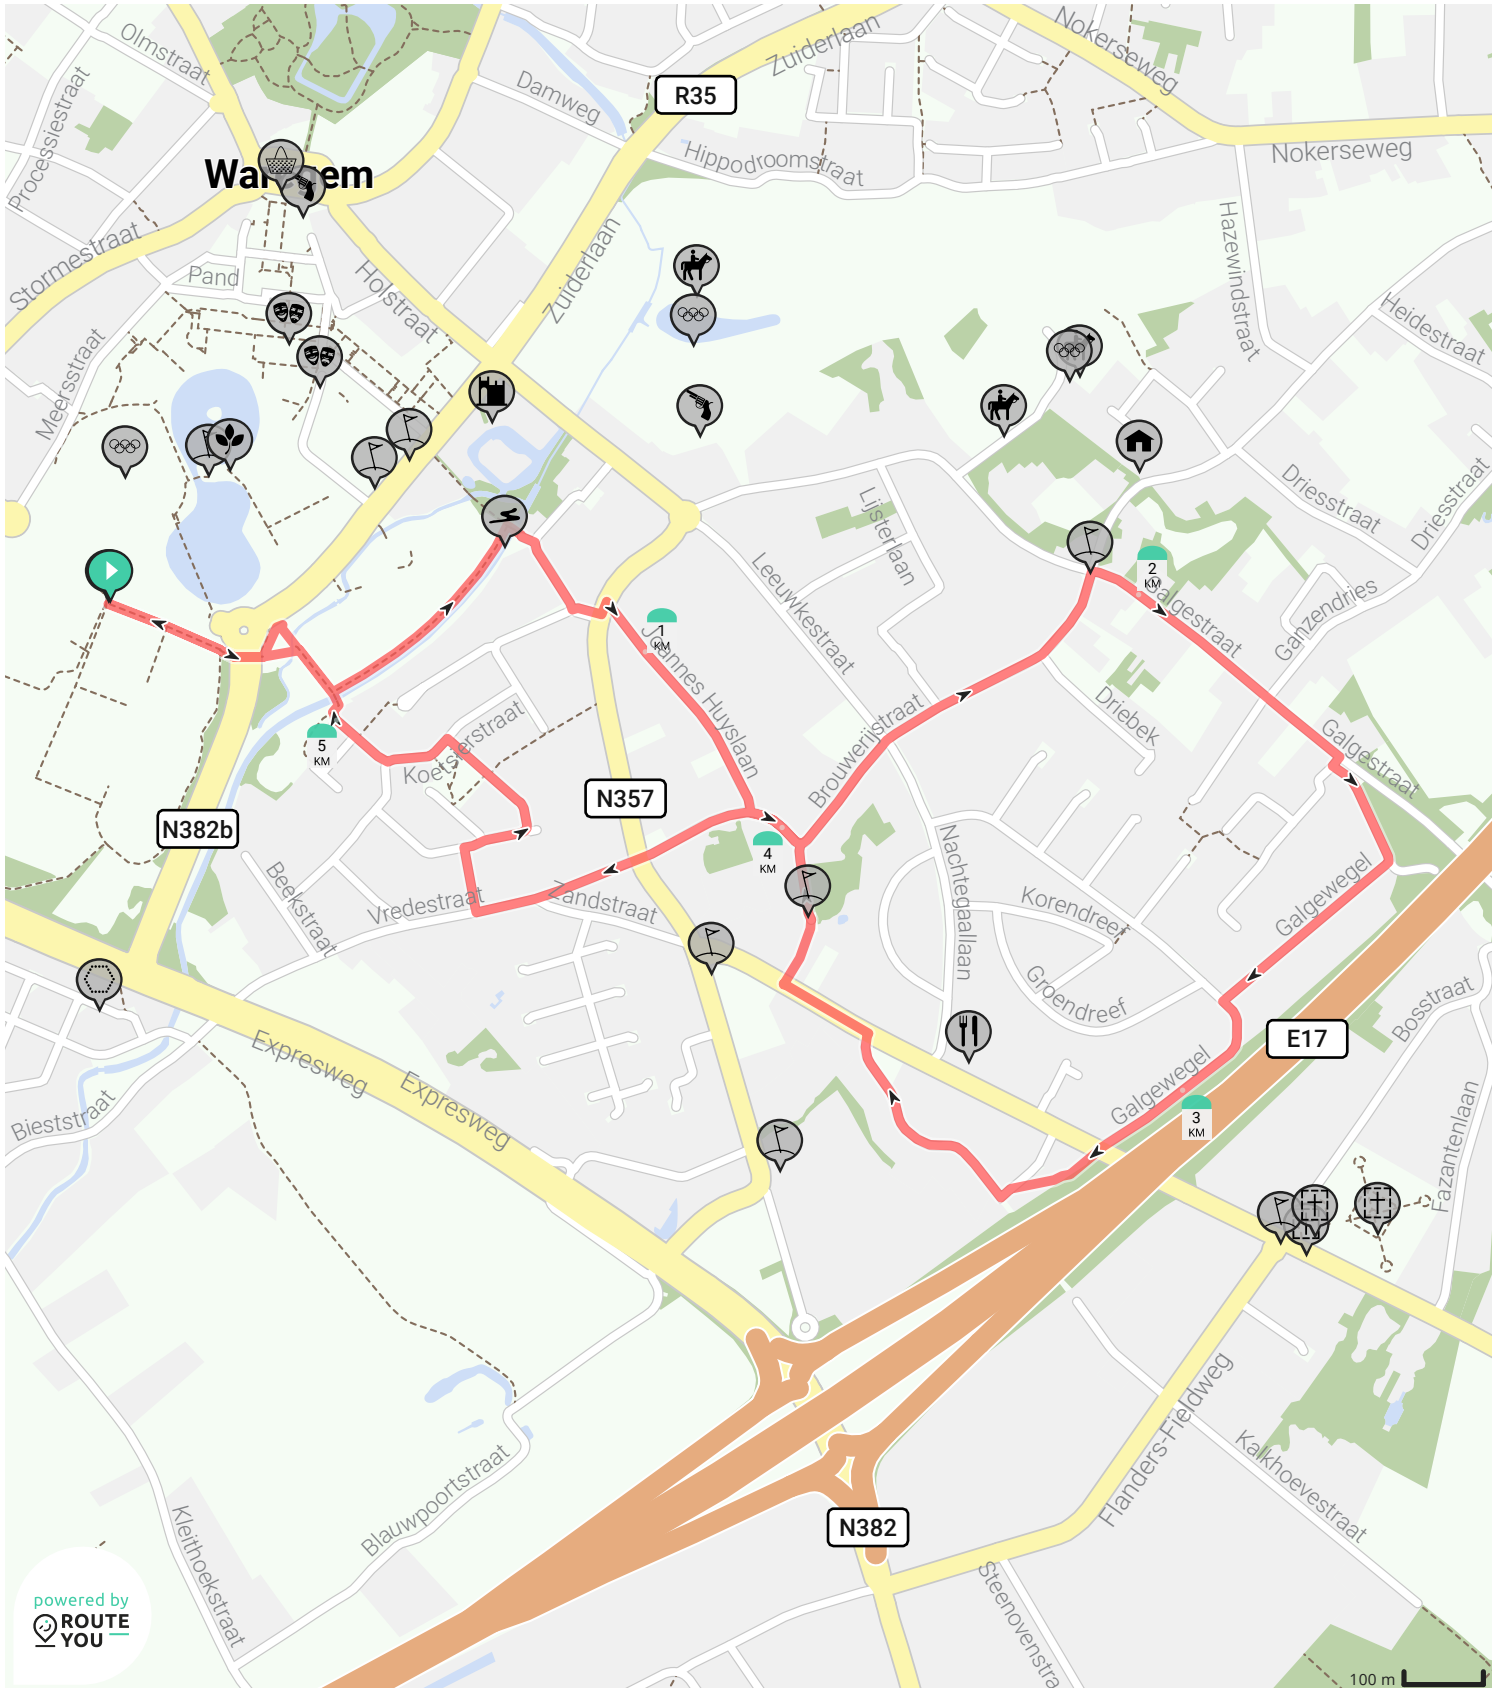

Sponsorloopje

Bekijk op mobiel

Door JCW

- Lengte: 5.45 km
- Stijging: 18 m
- Moeilijkheidsgraad: 0/10

- Zuiderlaan, R35, Waregem, België
- Zuiderlaan, R35, Waregem, België

powered by ROUTE YOU