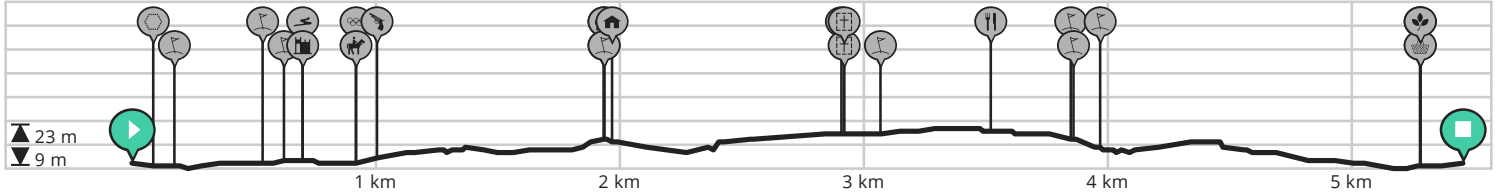

Sponsorloopje

Bekijk op mobiel

Door JCW

- Lengte: 5.45 km
- Stijging: 18 m
- Moeilijkheidsgraad: 0/10

- Zuiderlaan, R35, Waregem, België
- Zuiderlaan, R35, Waregem, België

powered by ROUTE YOU