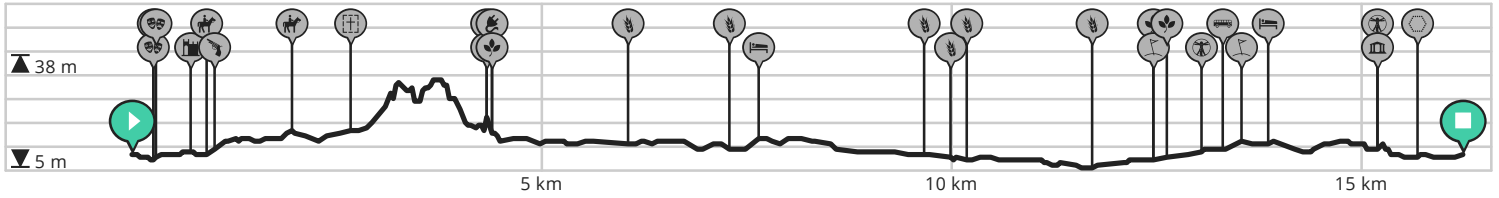

# Bouwonderneming Deleersnyder route 16 km

Bekijk op mobiel

Door JCW

- Lengte: 16.22 km
- Stijging: 45 m
- Moeilijkheidsgraad: 6/10

- Zuiderlaan, R35, Waregem, België
- Zuiderlaan, R35, Waregem, België

powered by  
**ROUTE YOU**