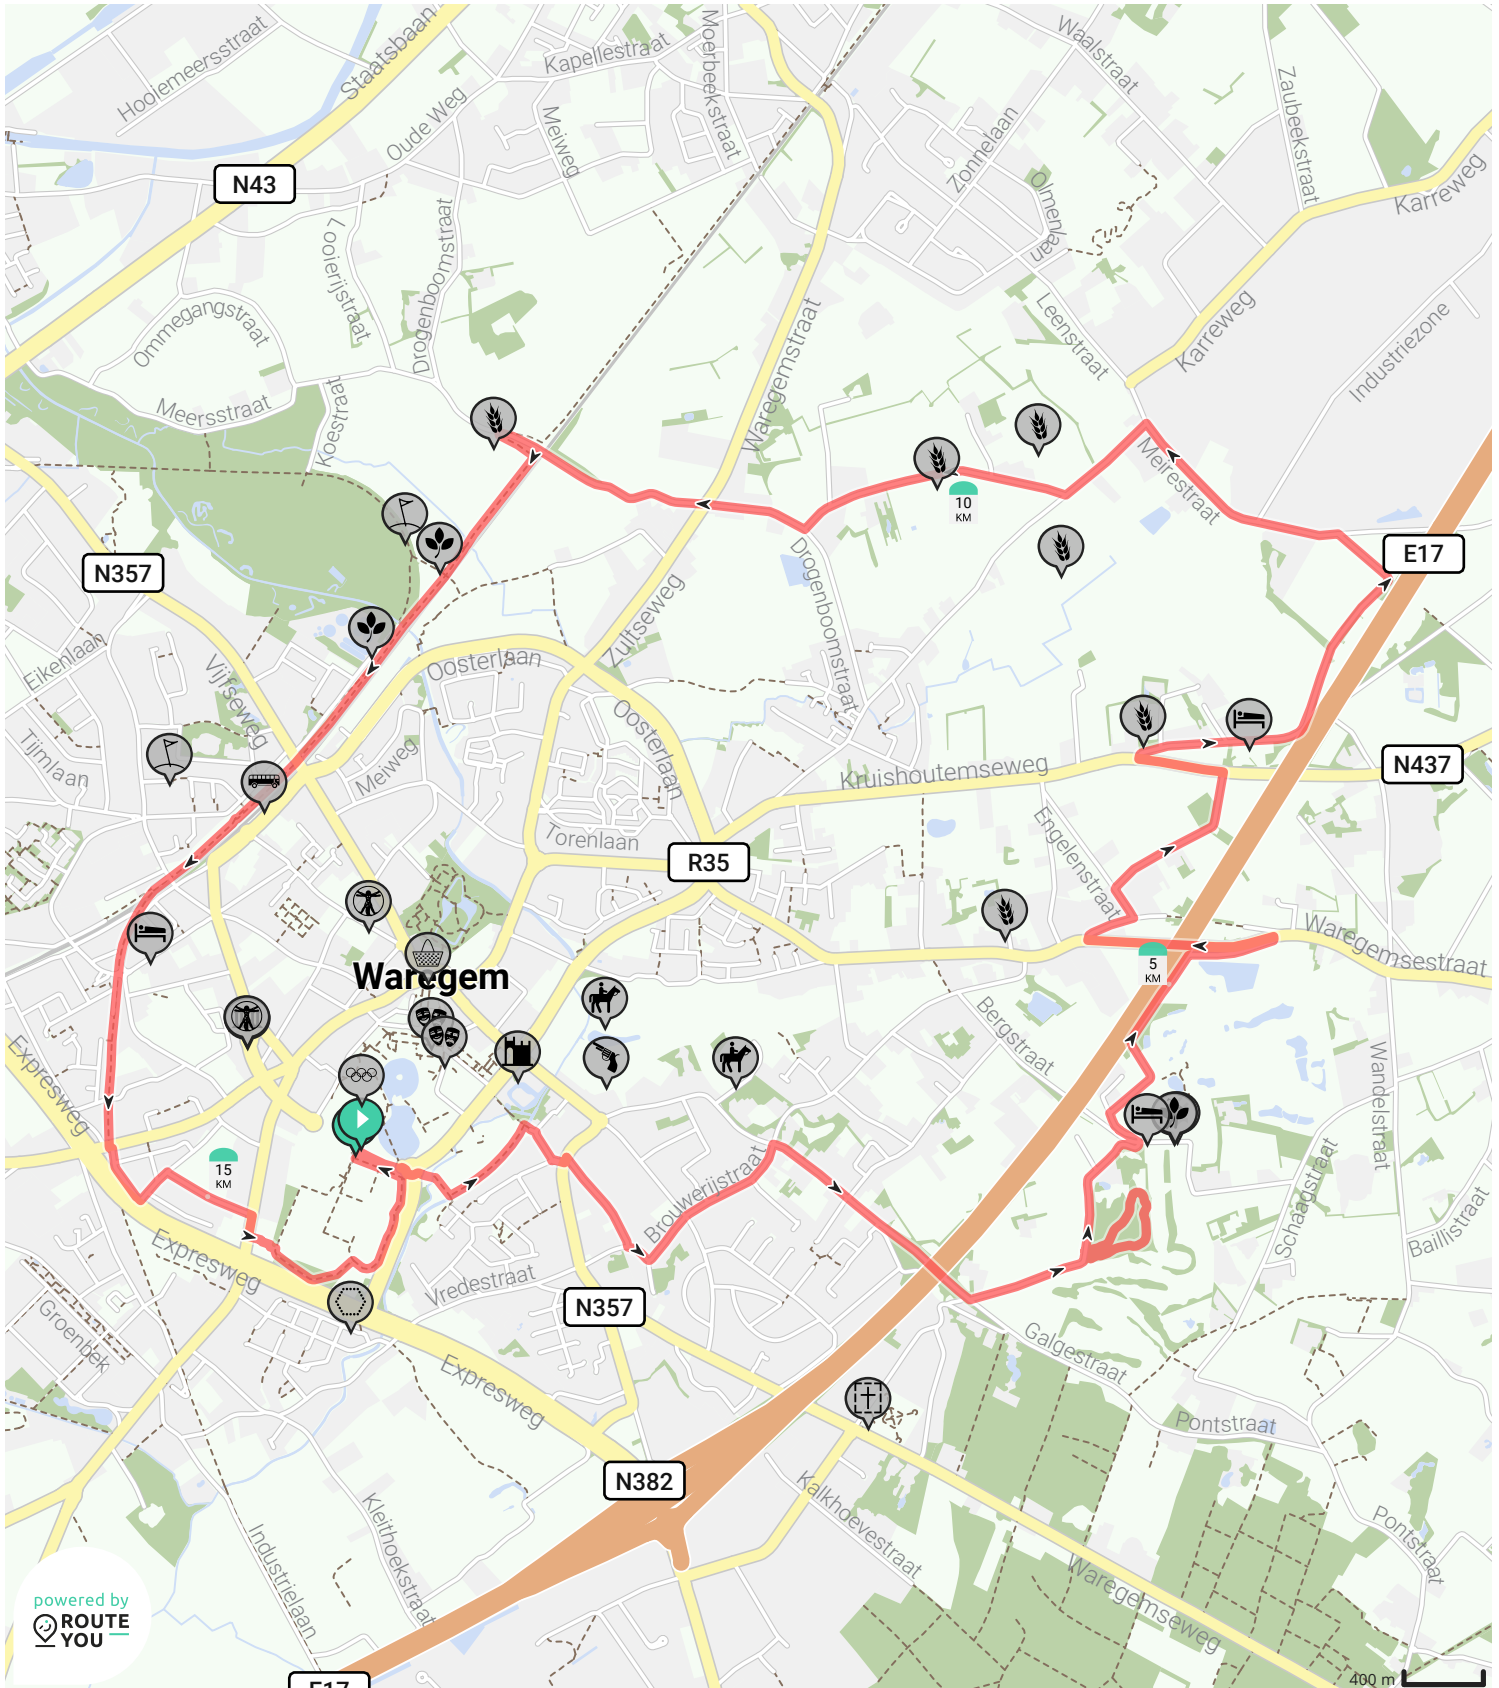

# Bouwonderneming Deleersnyder route 16 km

Bekijk op mobiel

Door JCW

- Lengte: 16.22 km
- Stijging: 45 m
- Moeilijkheidsgraad: 6/10

- Zuiderlaan, R35, Waregem, België
- Zuiderlaan, R35, Waregem, België

powered by  
**ROUTE YOU**