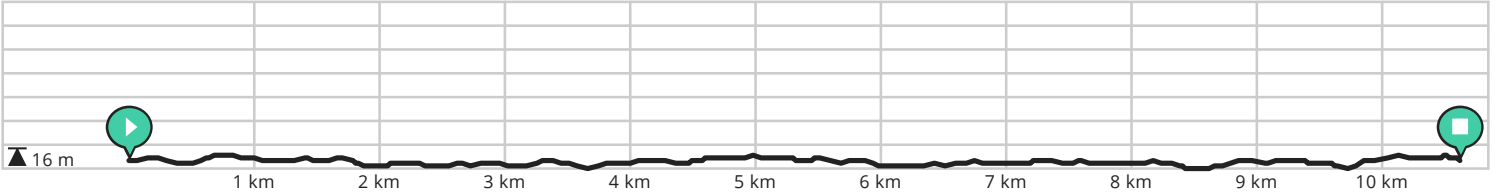

Sponsortocht Schilderwerken Tony Dierick 10,6 km

Bekijk op mobiel

Door JCW

- Lengte: 10.61 km
- Stijging: 20 m
- Moeilijkheidsgraad: 4/10

- Platanendreef, Waregem, België
- Platanendreef, Waregem, België

powered by ROUTE YOU