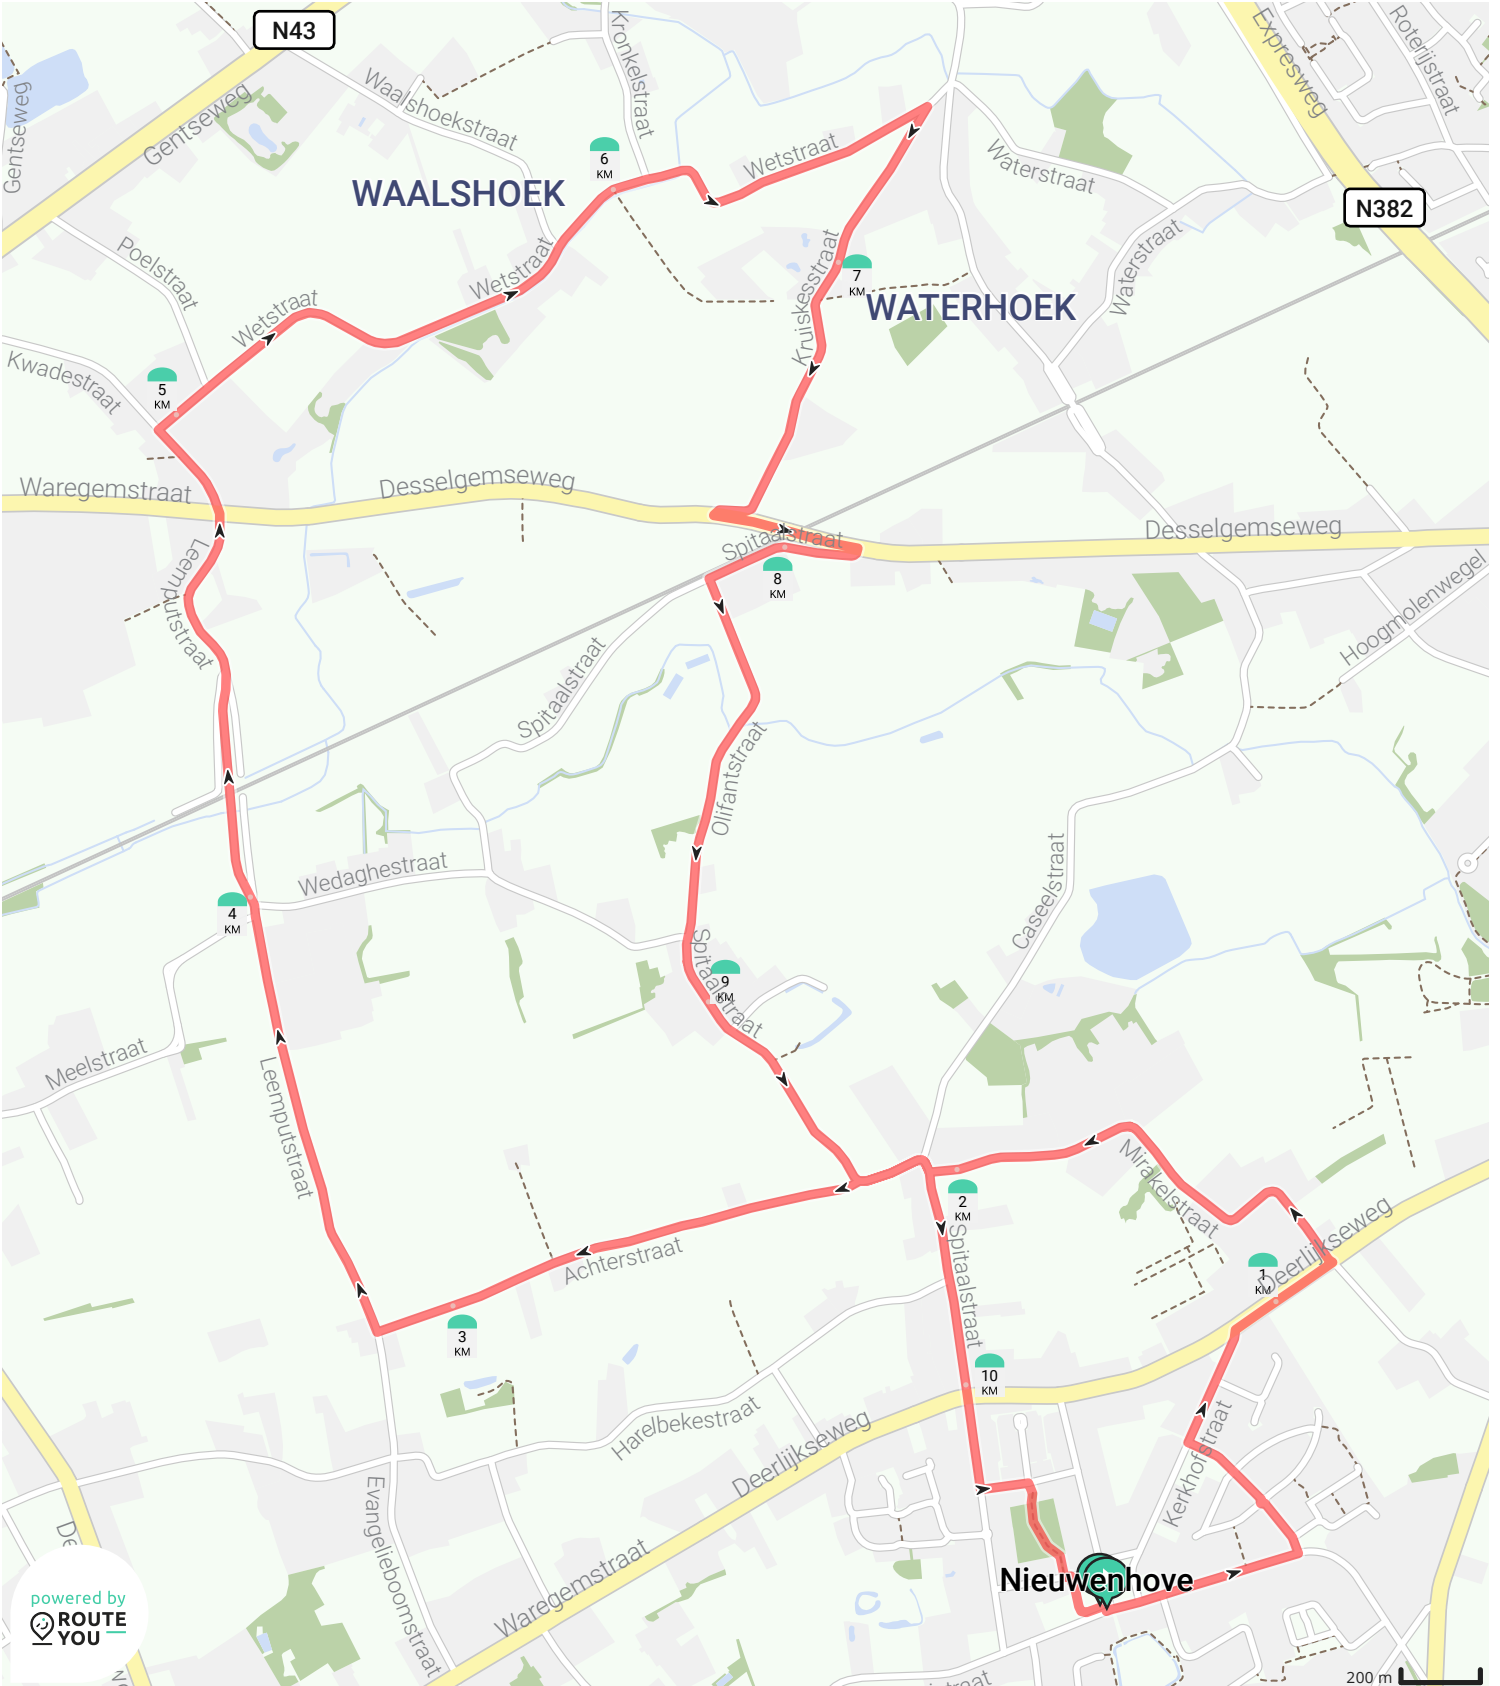

Sponsortocht Schilderwerken Tony Dierick 10,6 km

Bekijk op mobiel

Door JCW

- Lengte: 10.61 km
- Stijging: 20 m
- Moeilijkheidsgraad: 4/10

- Platanendreef, Waregem, België
- Platanendreef, Waregem, België

powered by ROUTE YOU