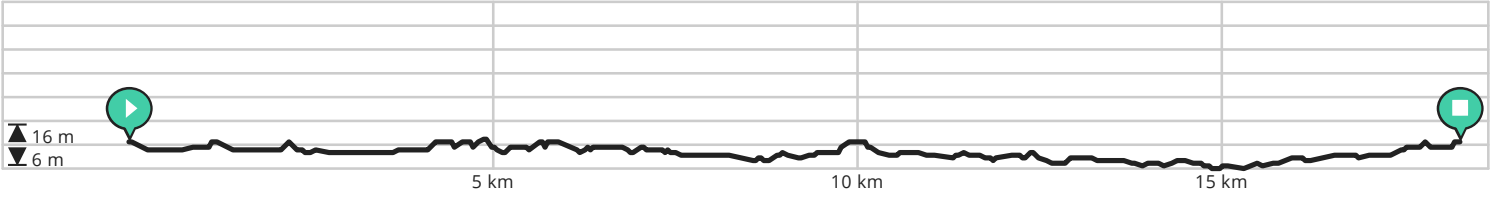

# ProRental 18km

Bekijk op mobiel

Door JCW

- Lengte: 18.25 km
- Stijging: 31 m
- Moeilijkheidsgraad: 4/10

- Weversstraat, Waregem, België
- Weversstraat, Waregem, België

400 m