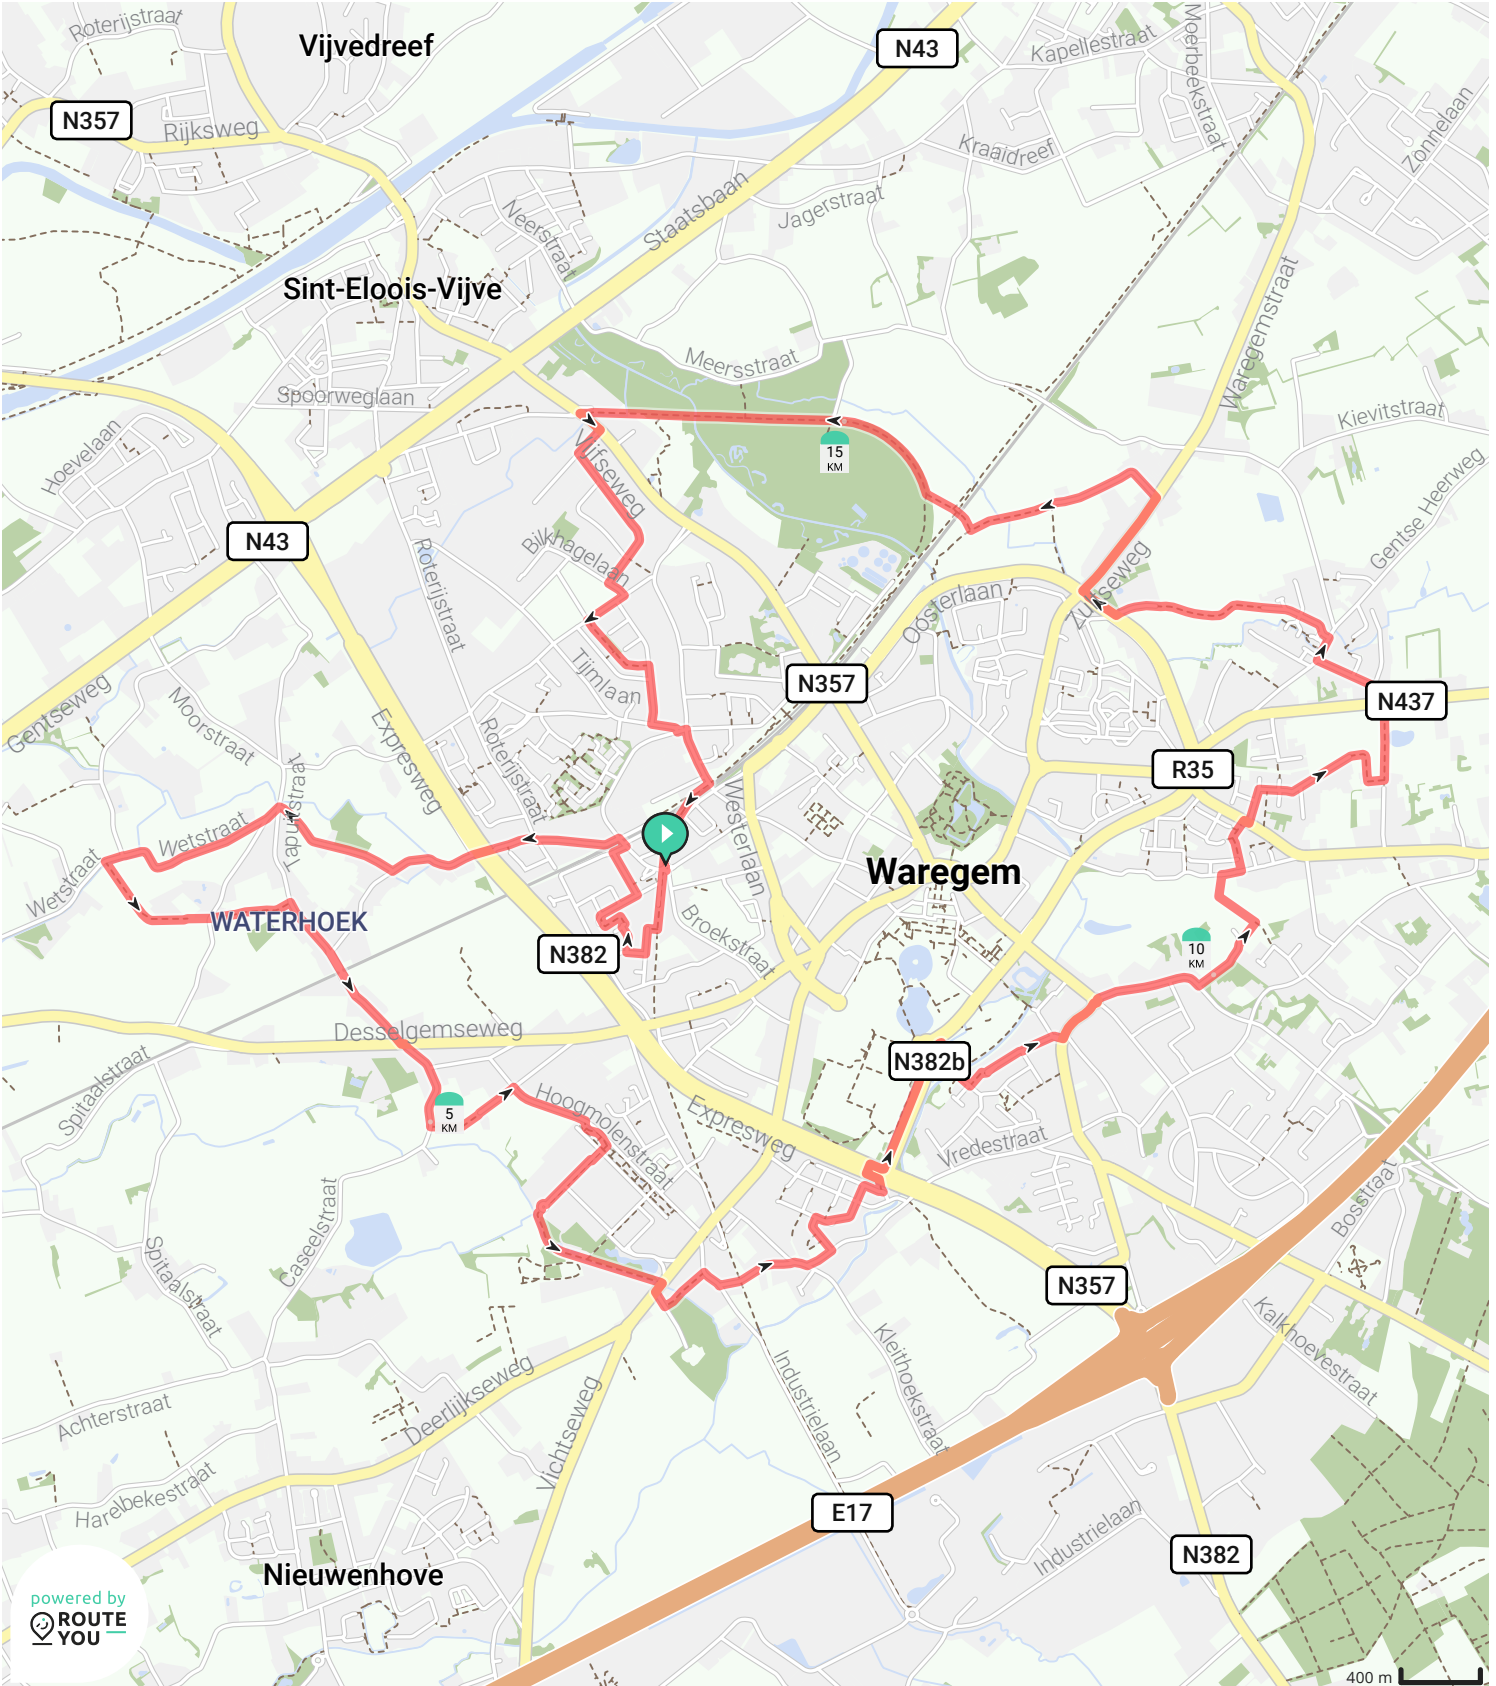

# ProRental 18km

Bekijk op mobiel

Door JCW

- Lengte: 18.25 km
- Stijging: 31 m
- Moeilijkheidsgraad: 4/10

- Weversstraat, Waregem, België
- Weversstraat, Waregem, België

400 m