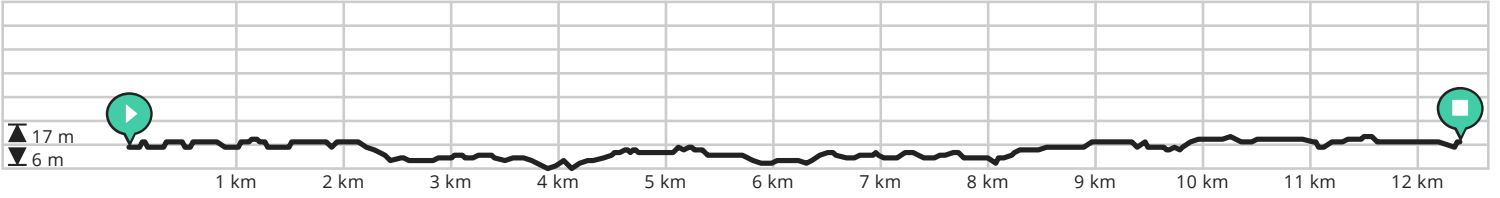

# Timmerwerken Brecht Neyrinck route 12,5km

Bekijk op mobiel

Door JCW

- Lengte: 12.38 km
- Stijging: 32 m
- Moeilijkheidsgraad: 4/10

- Kasteelstraat, Waregem, België
- Georges Coornaertdreef, Waregem, België