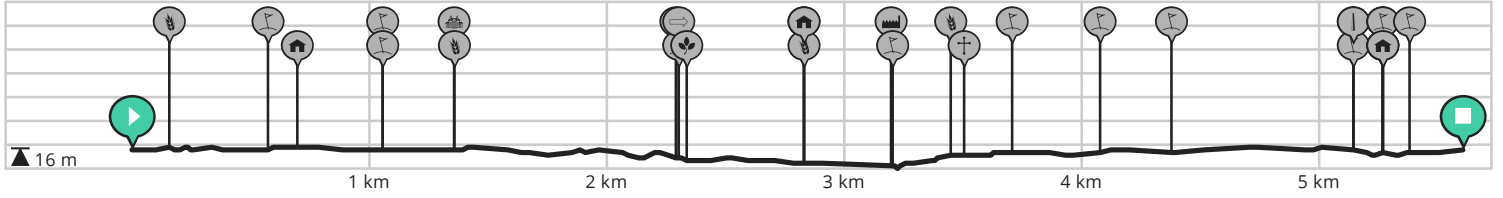

Beveren-Leie loopje 5km

Bekijk op mobiel

Door Tom Van Houtte

- Lengte: 5.6 km
- Stijging: 11 m
- Moeilijkheidsgraad: 2/10

- Kerkplein 31, 8791 Beveren-Leie, België
- Kerkplein 29-30, 8791 Beveren-Leie, België