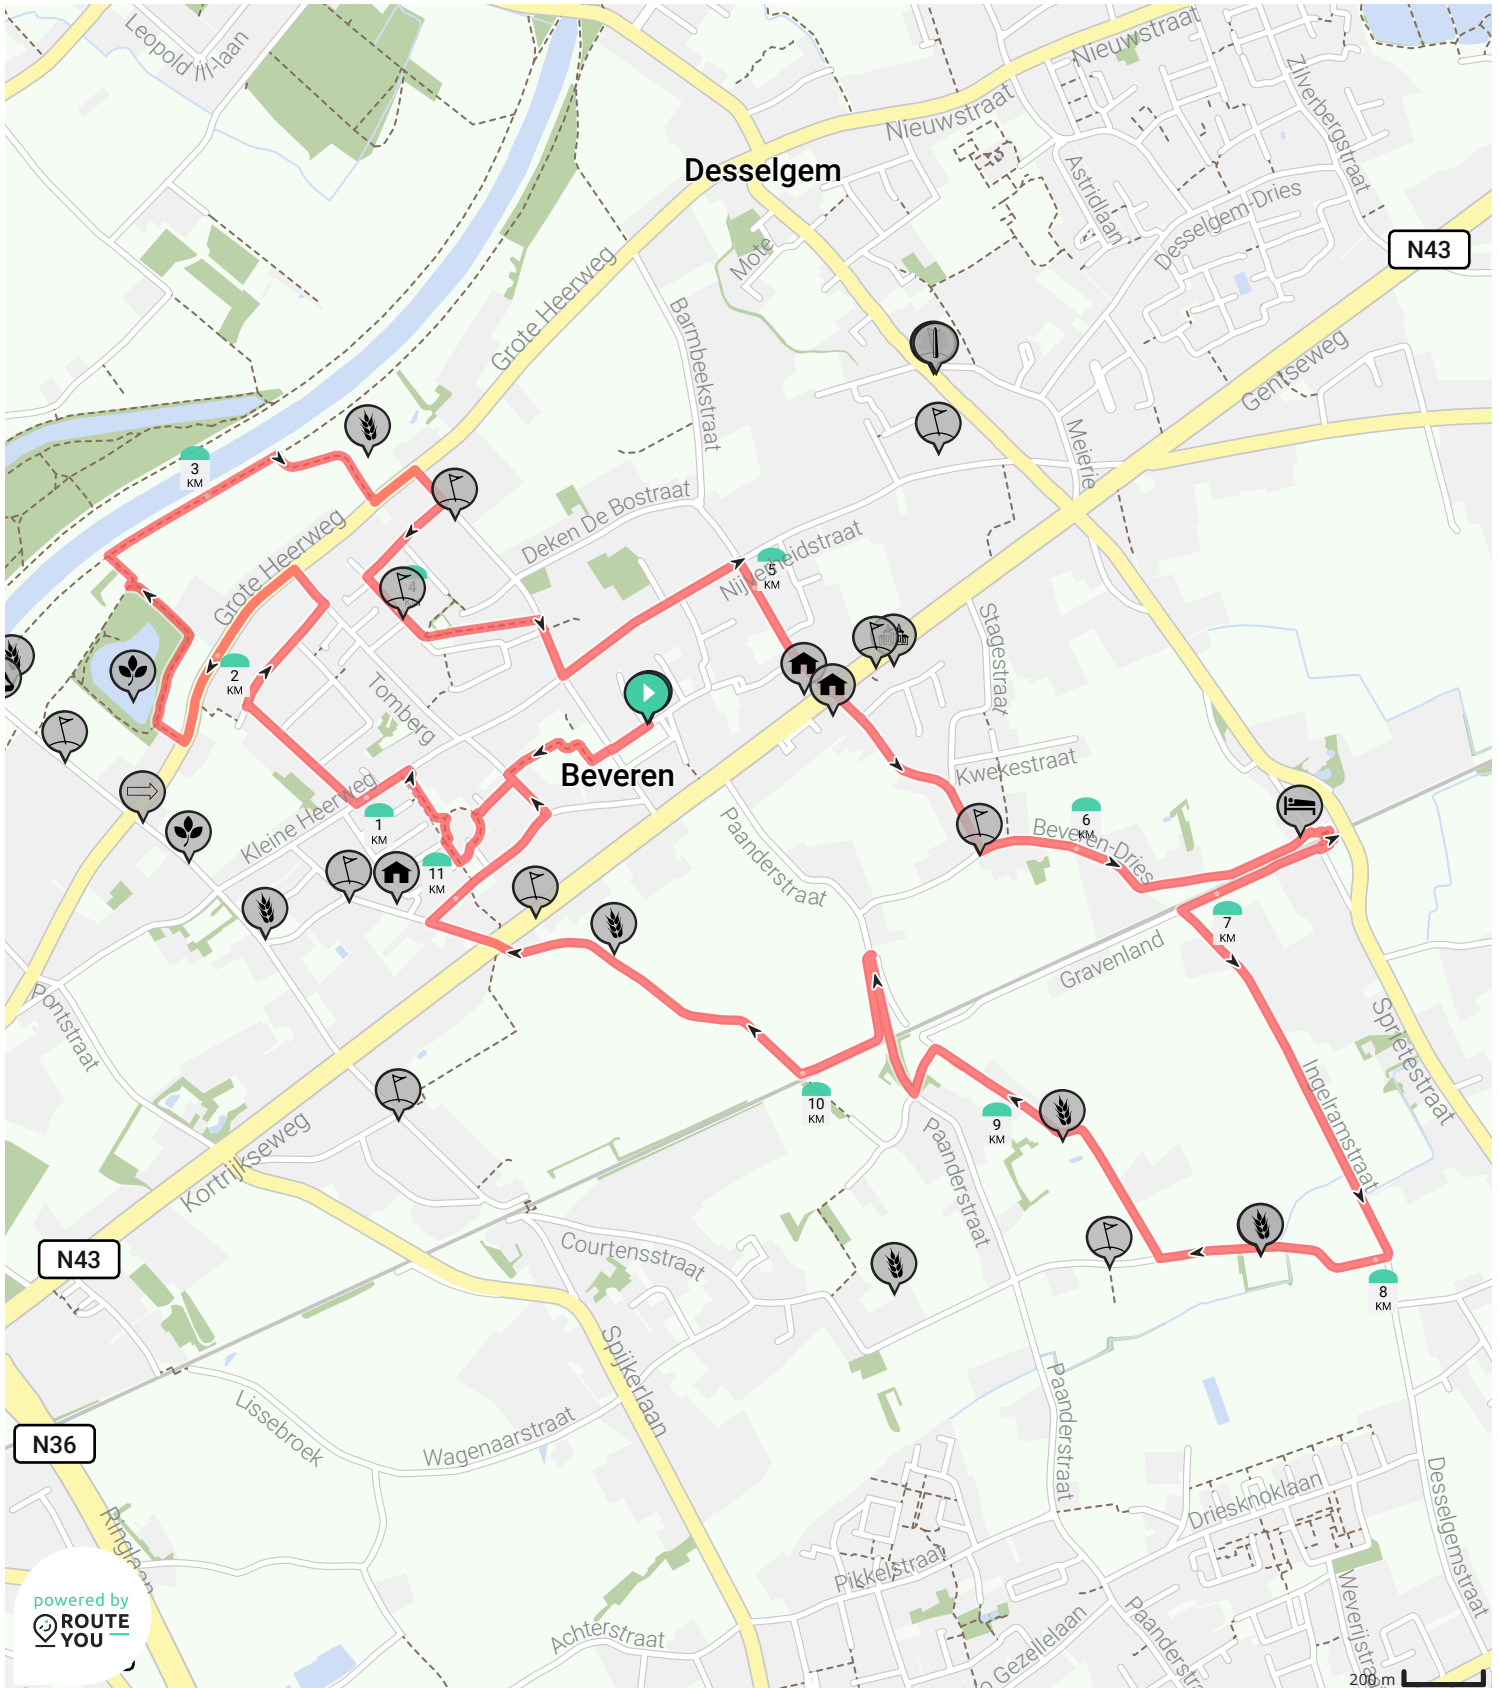

Beveren-Leie loopje 10km

Bekijk op mobiel

Door Tom Van Houtte

- Lengte: 11.78 km
- Stijging: 19 m
- Moeilijkheidsgraad: 3/10

- Kerkplein 31, 8791 Beveren-Leie, België
- Kerkplein 29-30, 8791 Beveren-Leie, België

powered by
**ROUTE
YOU**