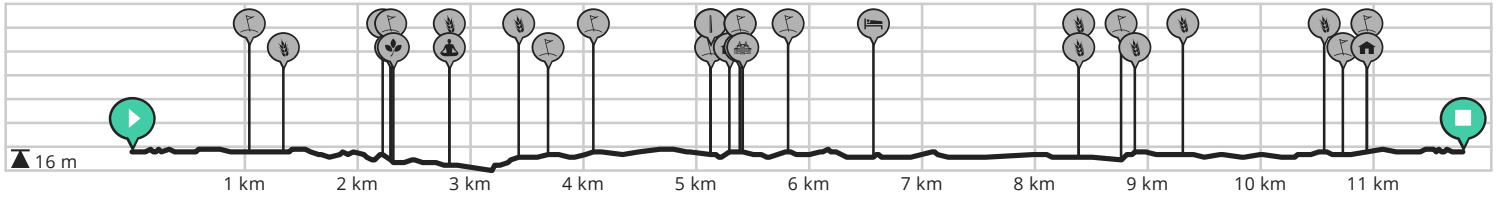

Beveren-Leie loopje 10km

Bekijk op mobiel

Door Tom Van Houtte

- Lengte: 11.78 km
- Stijging: 19 m
- Moeilijkheidsgraad: 3/10

- Kerkplein 31, 8791 Beveren-Leie, België
- Kerkplein 29-30, 8791 Beveren-Leie, België